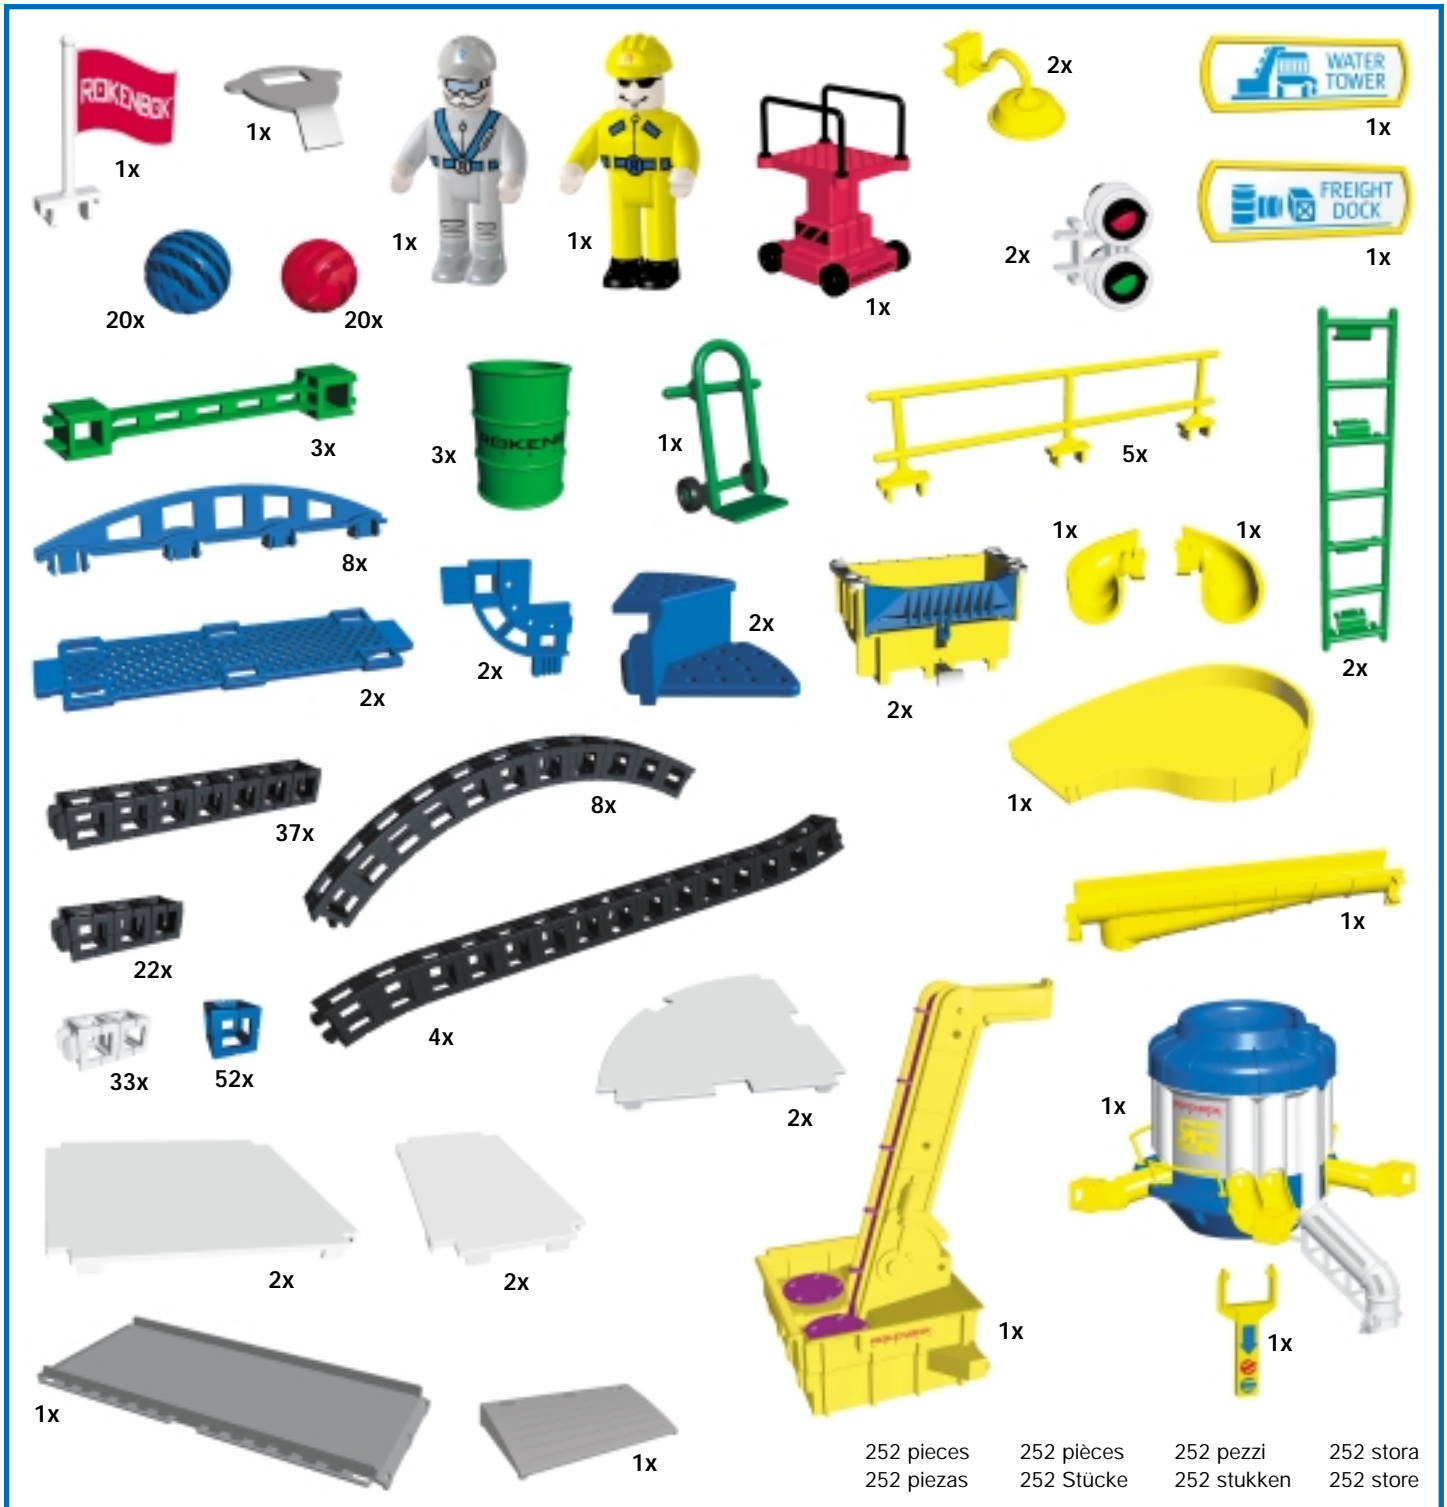

Tower & Track

FOR INDOOR USE ONLY

Para usarse en el interior solamente
 Utiliser uniquement à l'intérieur
 Nur für Innenräume
 Da utilizzare esclusivamente all'interno

Alleen voor gebruik binnenshuis
 Användas bara inomhus
 Bare for innendørs bruk
 Kun til indendørs brug

19

20

21

22

23

24