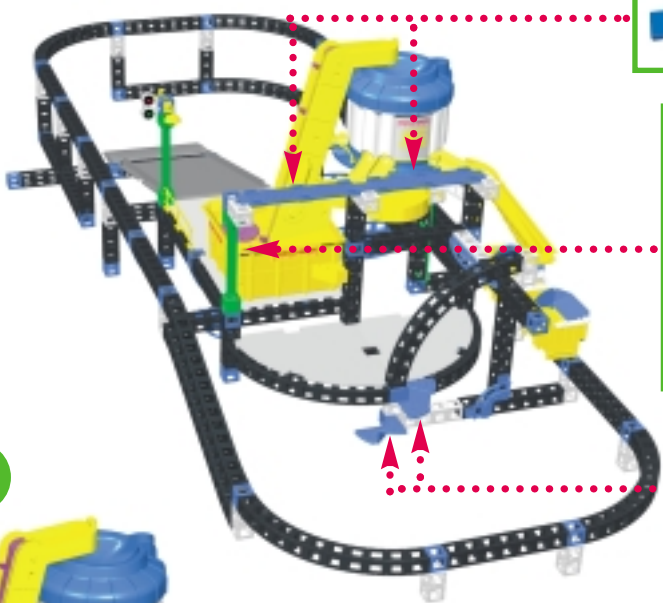

Tower & Track

FOR INDOOR USE ONLY

Para usarse en el interior solamente
 Utiliser uniquement à l'intérieur
 Nur für Innenräume
 Da utilizzare esclusivamente all'interno

Alleen voor gebruik binnenshuis
 Användas bara inomhus
 Bare for innendørs bruk
 Kun til indendørs brug

19

20

21

22

23

24