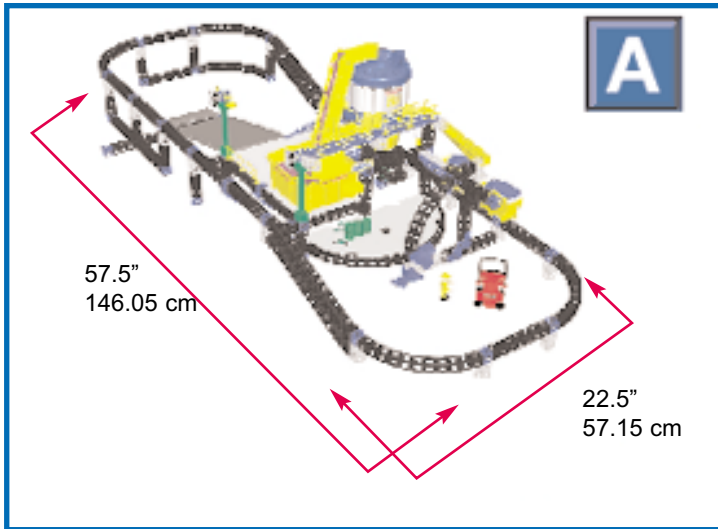

BUILD

Construye
Construis

Bau
Costruite

Bouw
Bygg